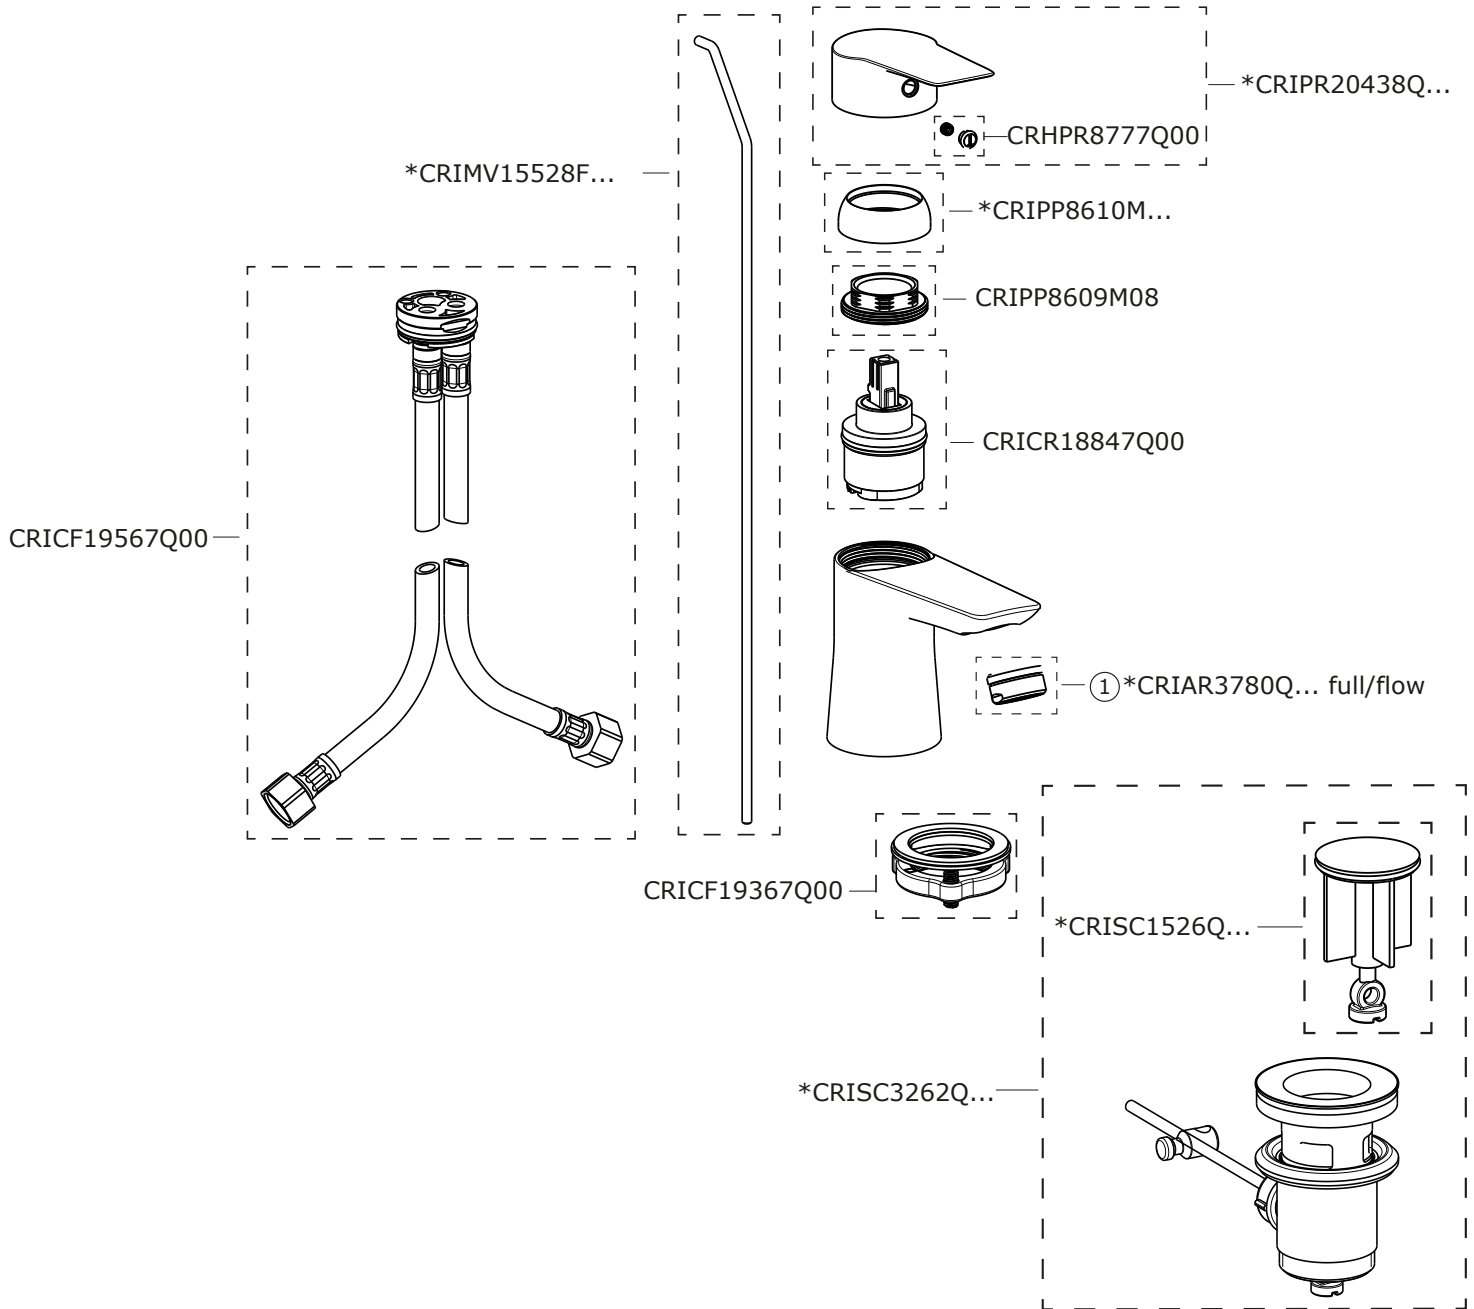

# PRO 1

CRI1P221

SCHEDA RICAMBI | SPARE PARTS SHEET

rev.01\_2020

## NOTE | NOTES

\* completare con codice finitura | complete with finishing code

① \*CRIAR19969Q... 6lit/min

\*CRIAR12501Q... 2lit/min