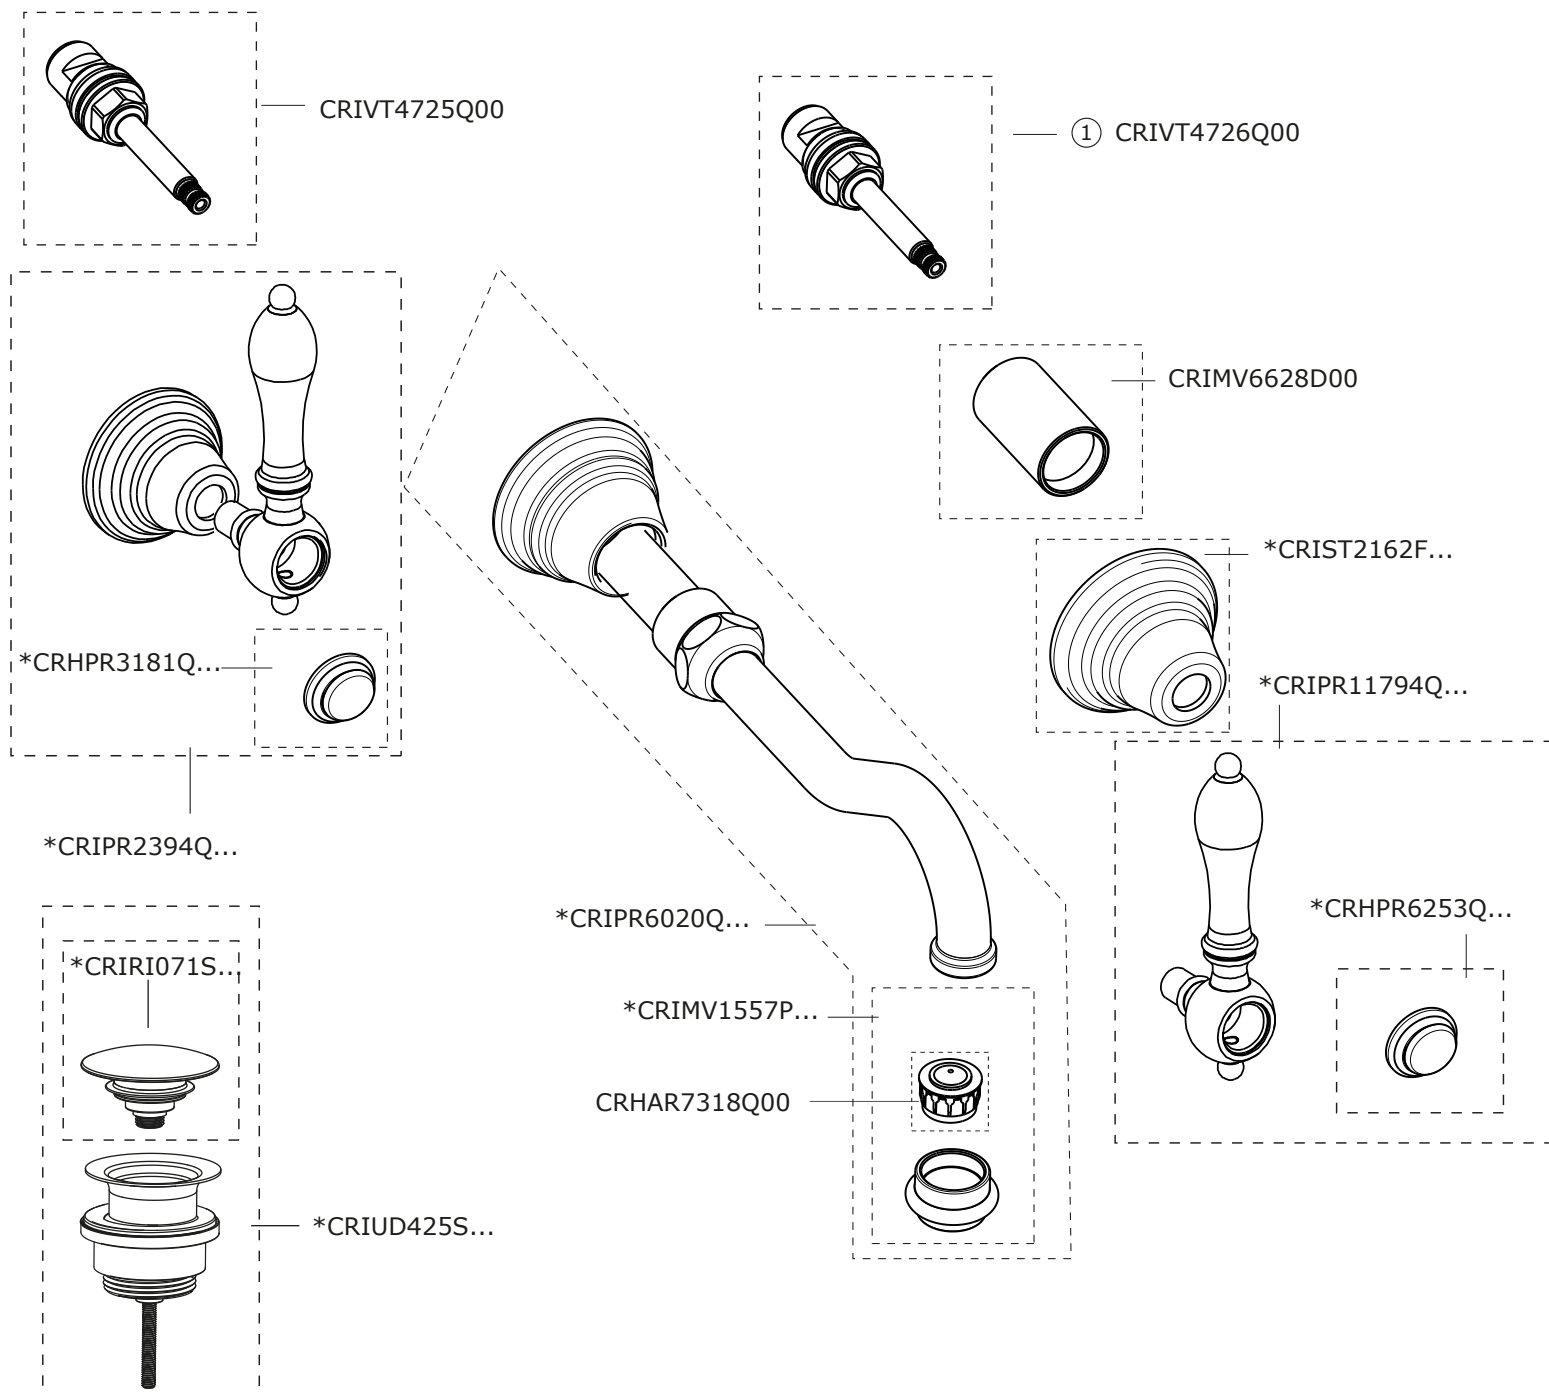

CANOVA

CRICL242

SCHEDA RICAMBI | SPARE PARTS SHEET

rev.01_02/2022

NOTE | NOTES

① CRIAC62500 prolunga vitoni | extension 20 mm

* completare con codice finitura | complete with finishing code