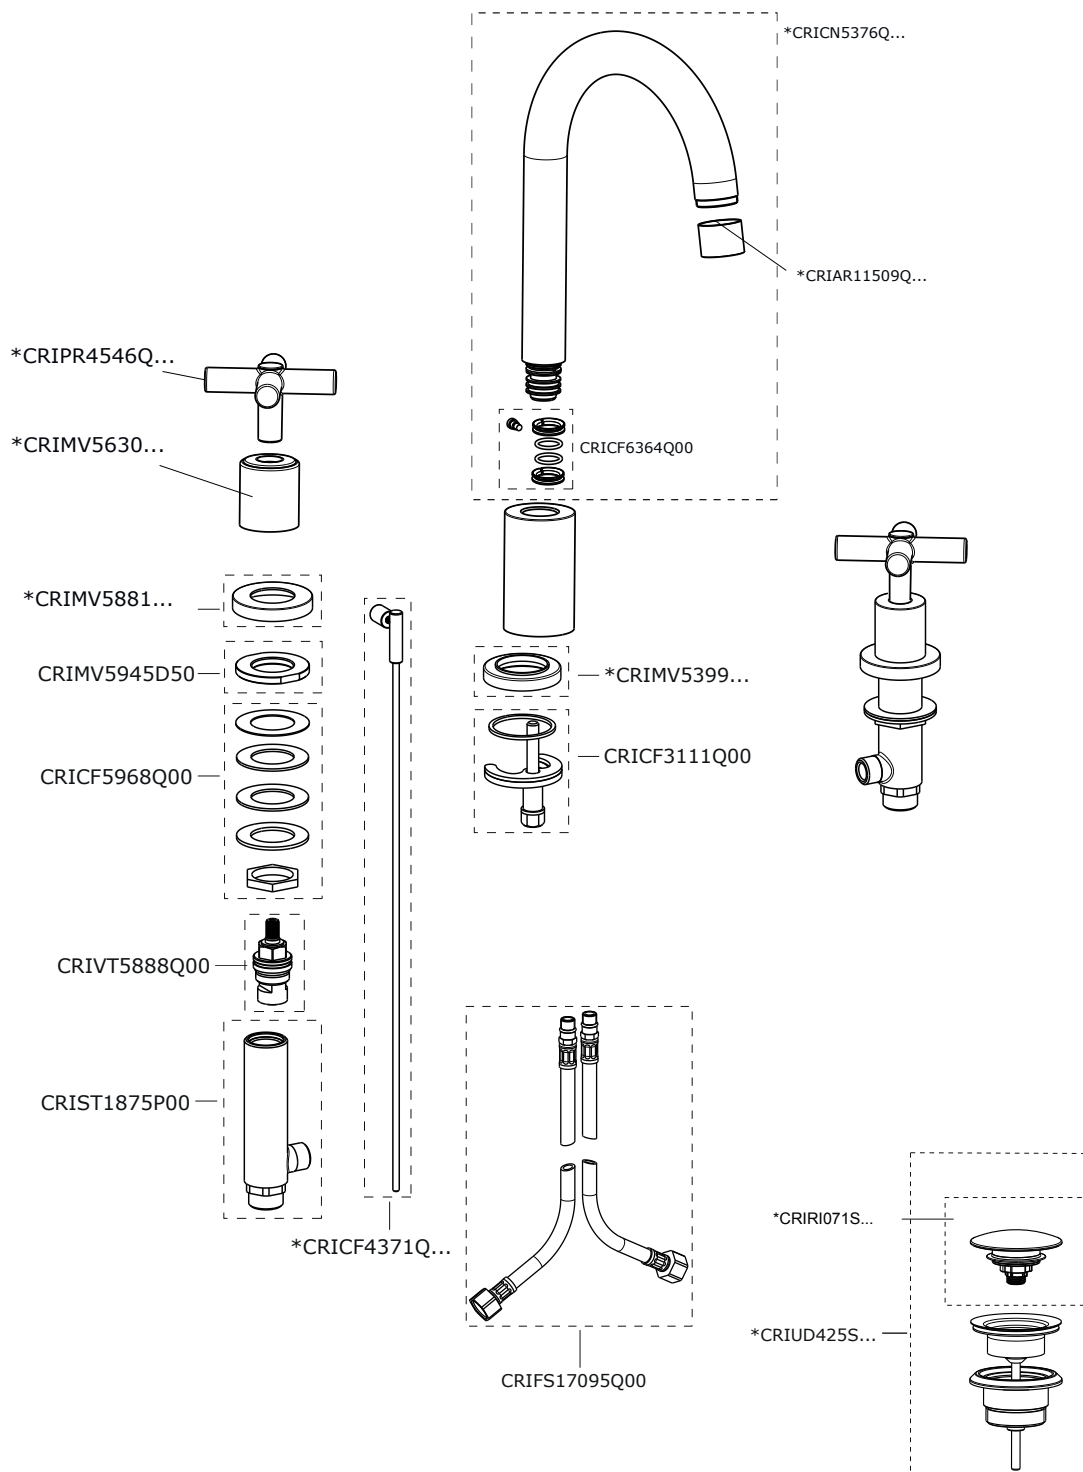

# EXCLUSIVE

CRIEV207

SCHEDA RICAMBI | SPARE PARTS  
SHEET rev.01\_12/2024

## NOTE | NOTES

\* completare con codice finitura | complete with finishing code