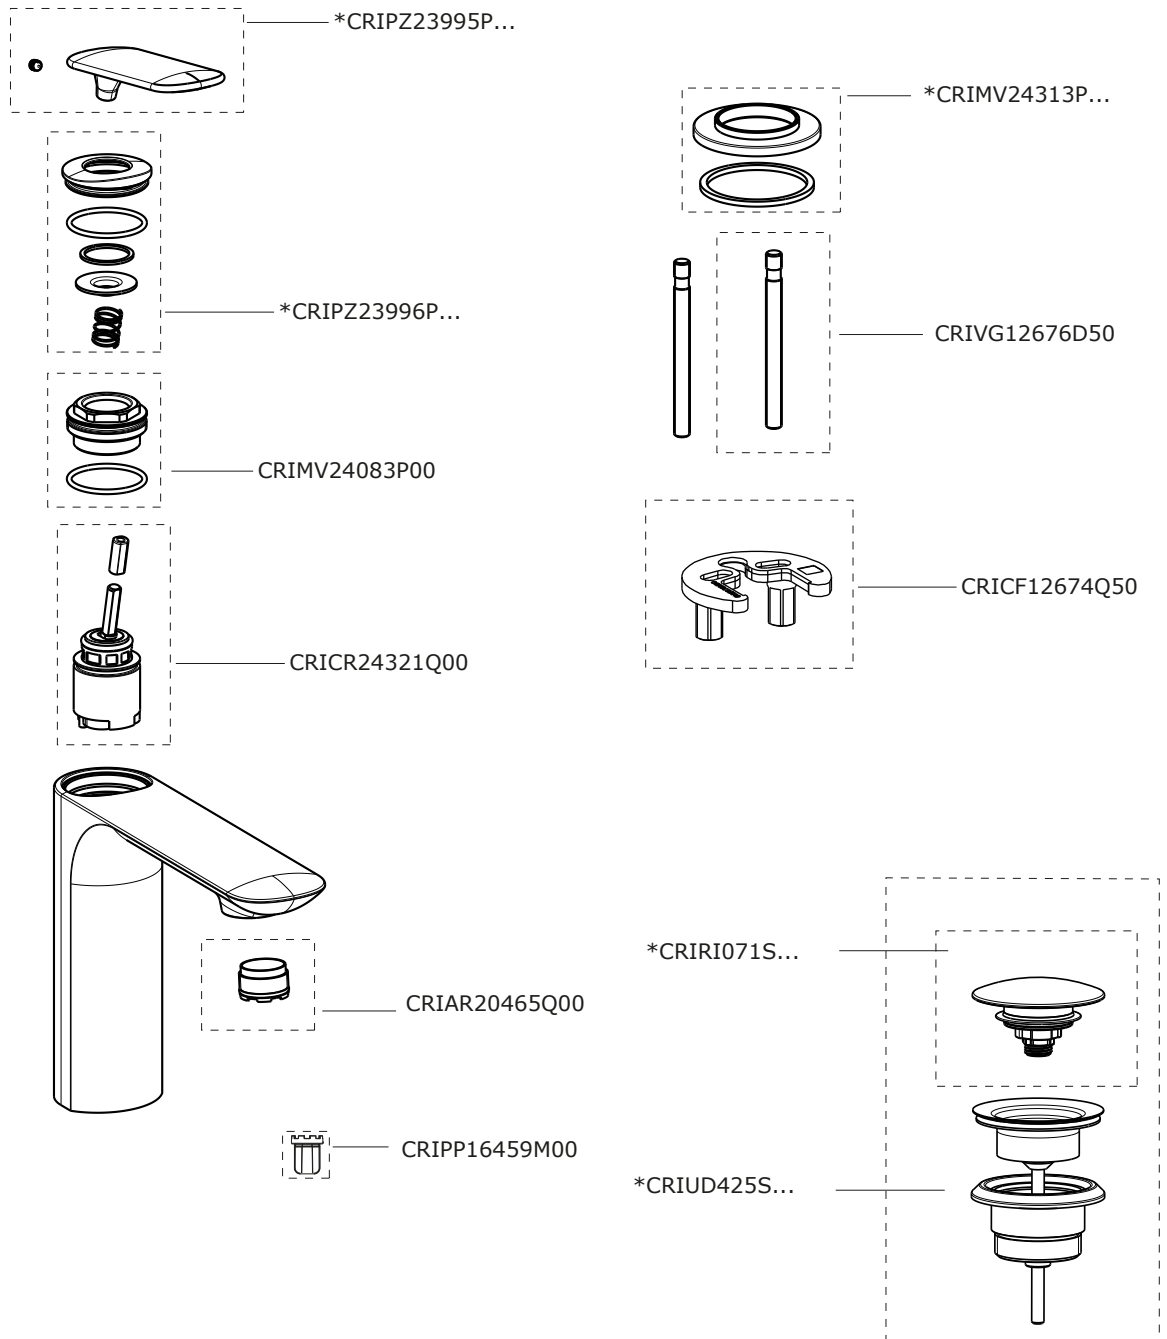

FOIL

CRIFL220

SCHEDA RICAMBI | SPARE PARTS SHEET

rev.02_03/2023

NOTE | NOTES

* completare con codice finitura | complete with finishing code