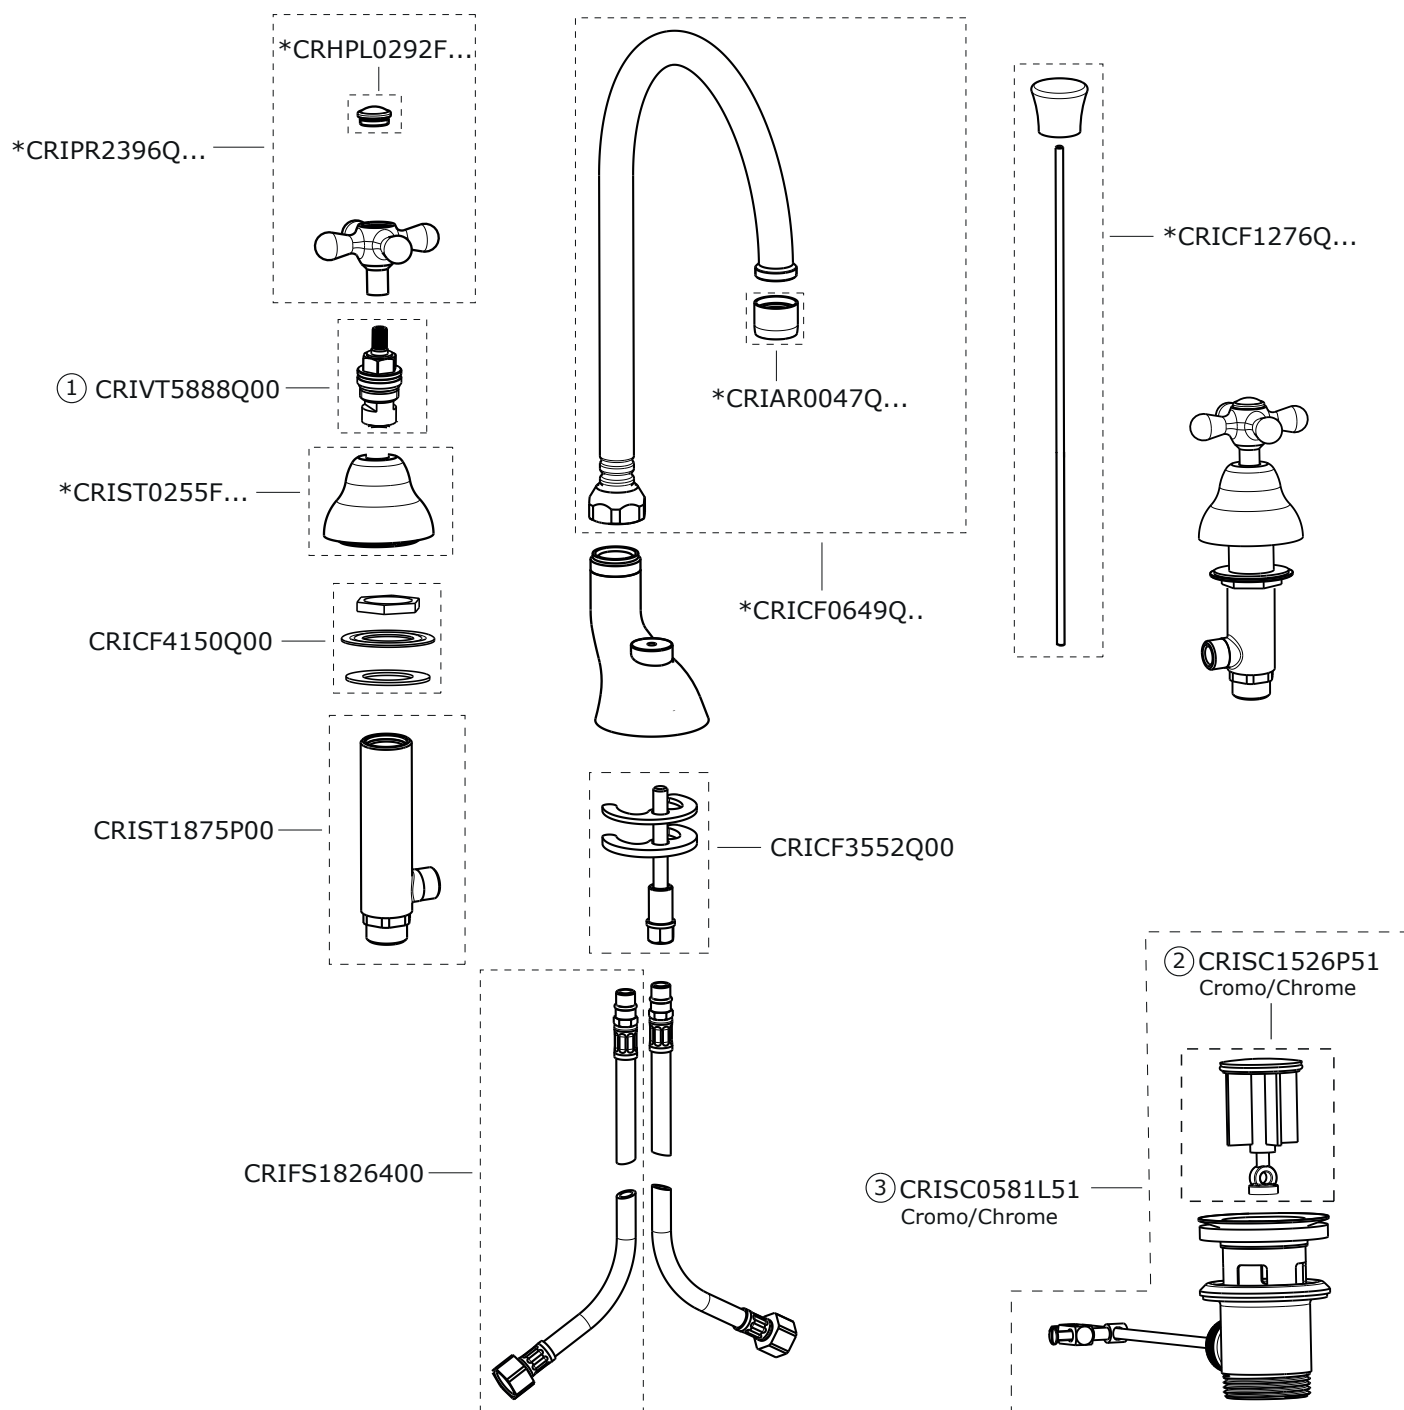

# IMPERO

CRIM206

SCHEDA RICAMBI | SPARE PARTS SHEET

rev.02\_06/2024

## NOTE | NOTES

\* completare con codice finitura | complete with finishing code

- ① Prima del/Before 2004 CRIVT2243Q00
- ② Altre finiture/Other finishings \*CRISC3649P...
- ③ Altre finiture/Other finishings \*CRISC3598Q...