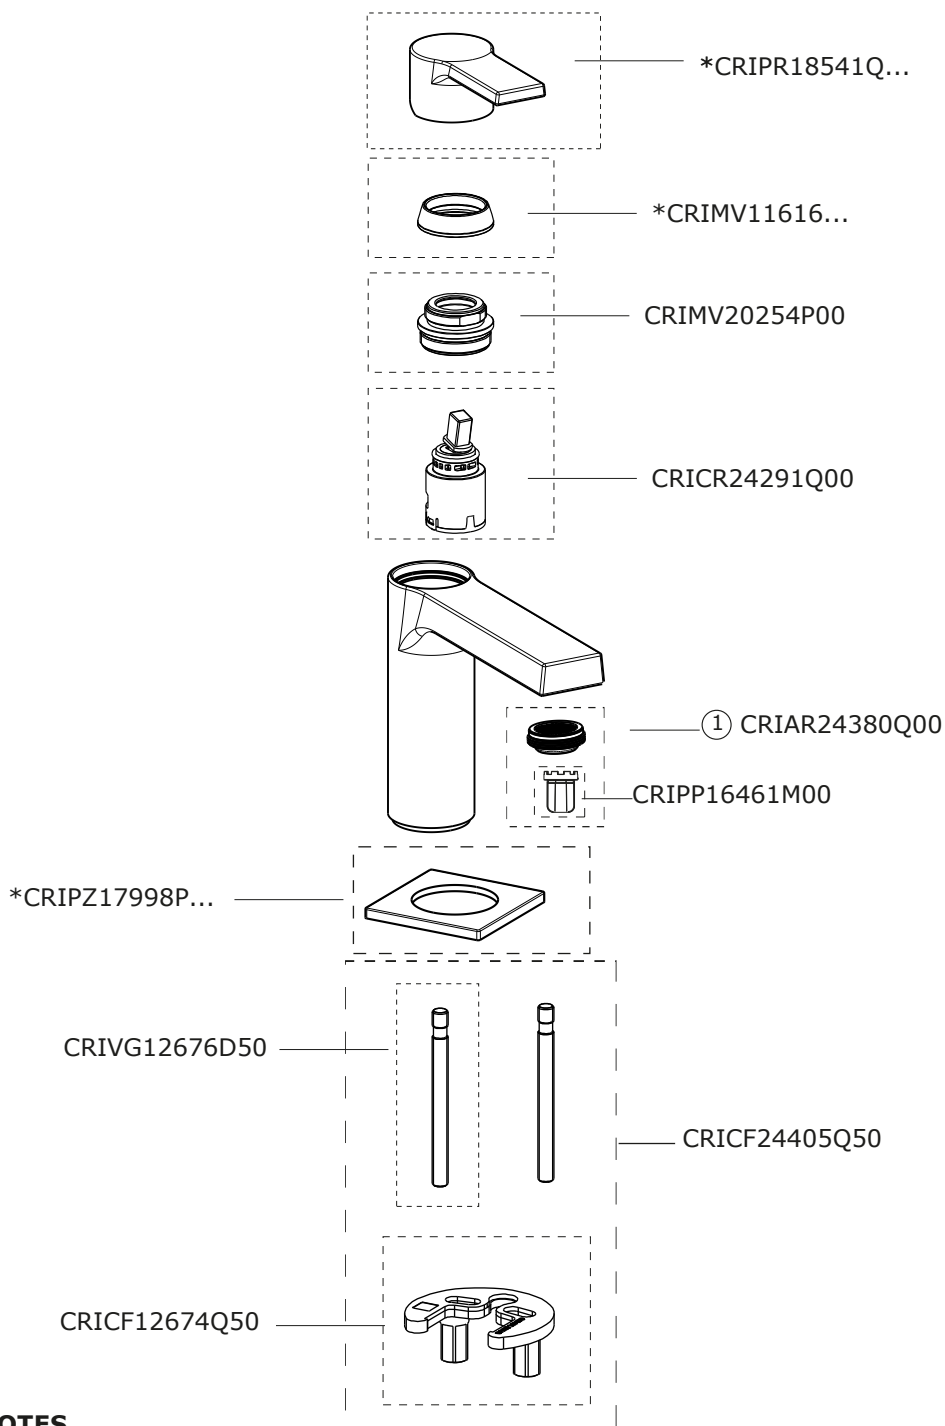

OMEGA

CRIOG920

SCHEDA RICAMBI | SPARE PARTS
SHEET rev.03_12/2024

NOTE | NOTES

* completare con codice finitura | complete with finishing code

① *CRIAR19974Q... 2 lit/min