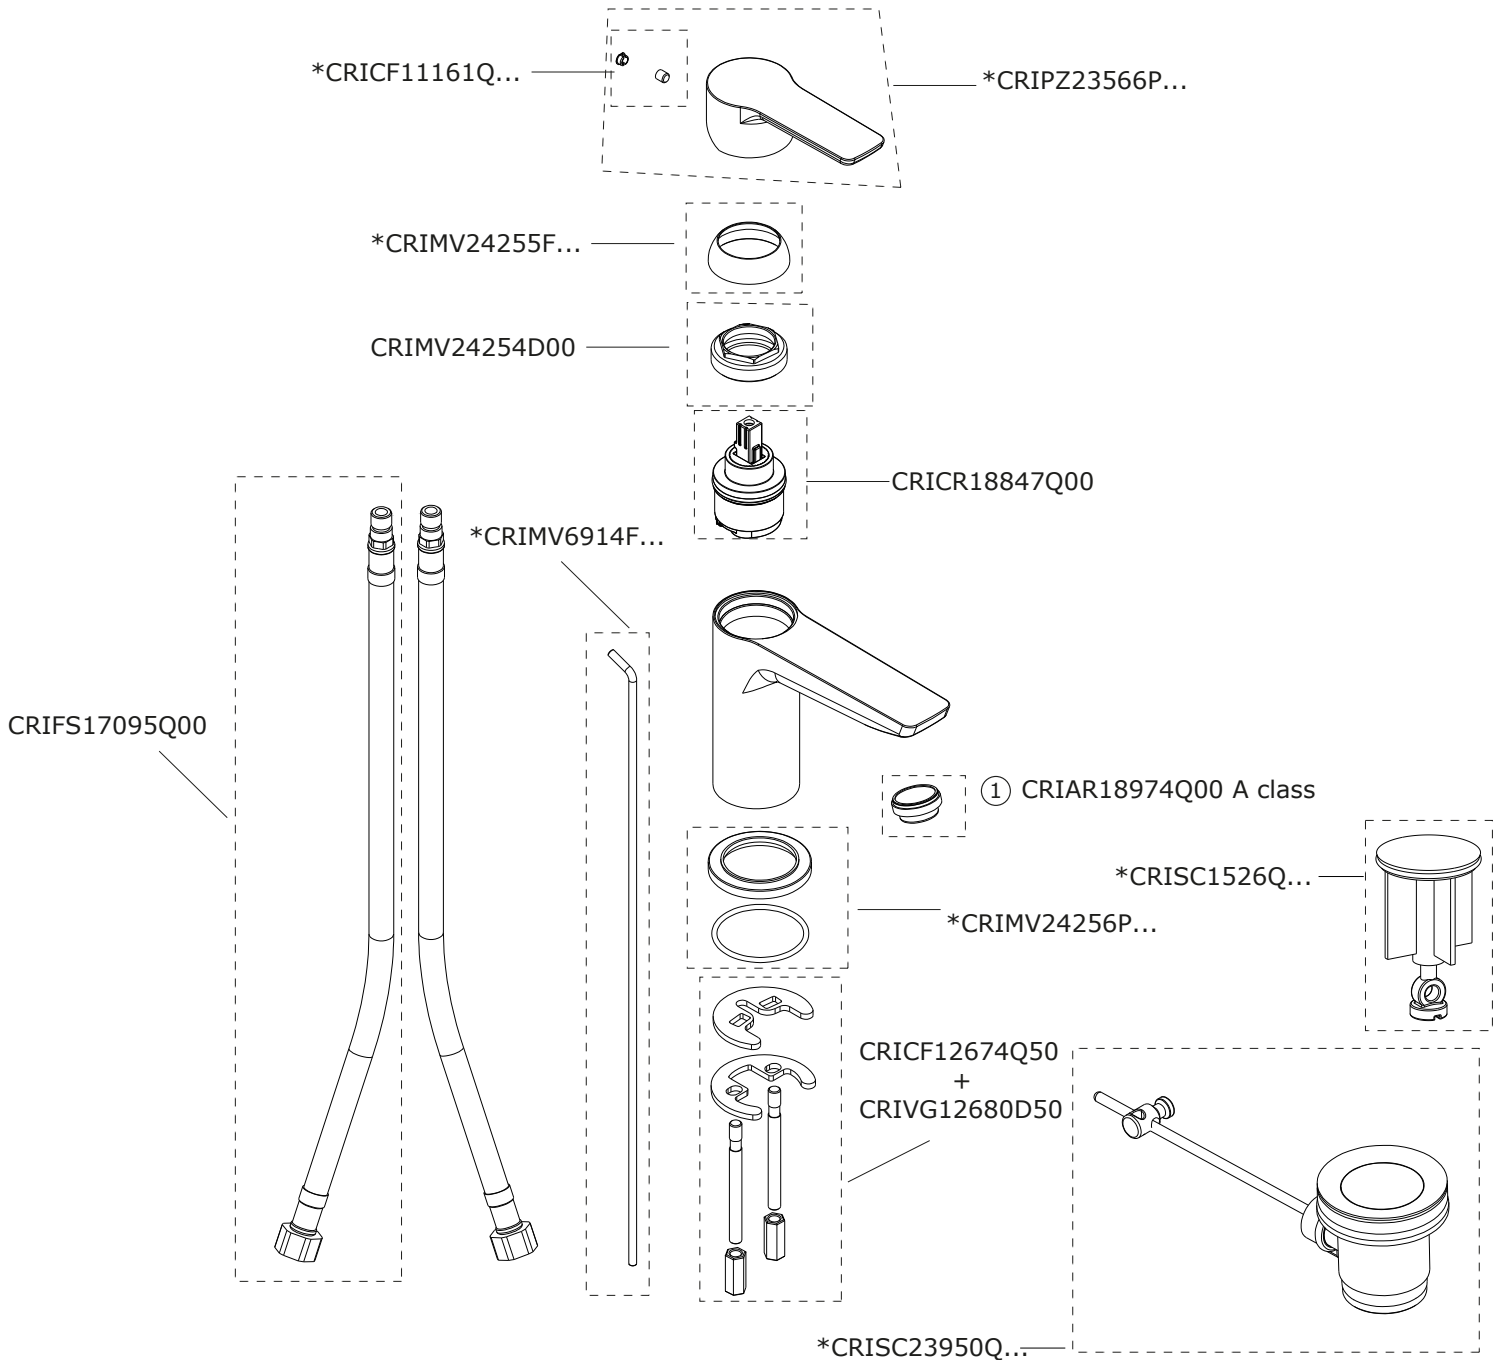

PRIME

CRIFE221

SCHEDA RICAMBI | SPARE PARTS SHEET

rev.02_11/2022

NOTE | NOTES

* completare con codice finitura | complete with finishing code

① CRIAR18976Q00 5 lit/min