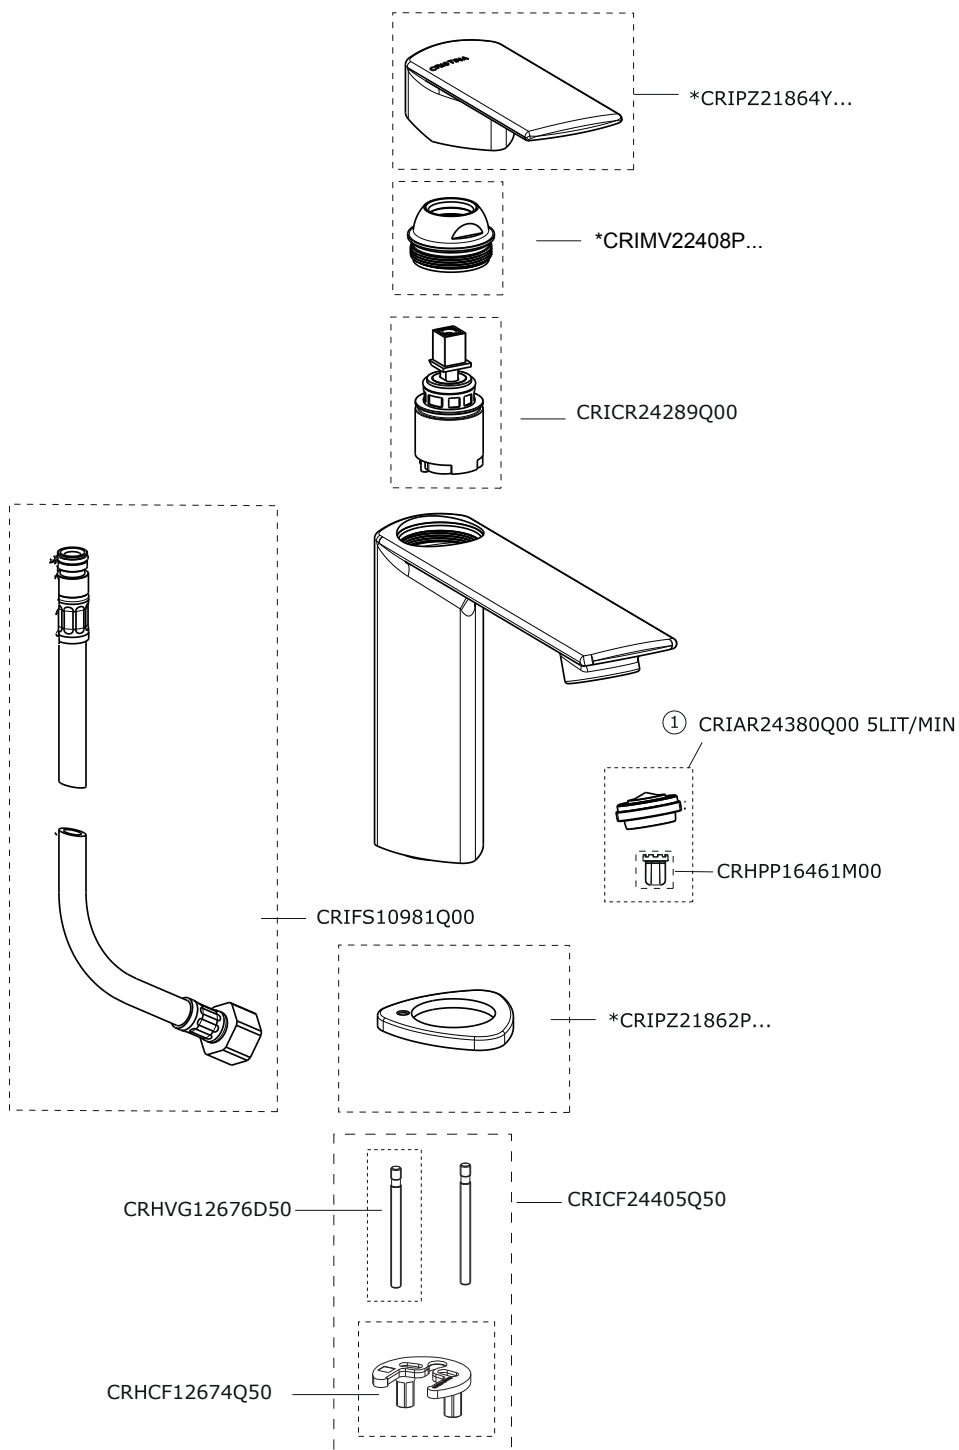

PROFILO

SCHEDA RICAMBI | SPARE PARTS SHEET

rev.01_12/2024

CRIPF920

NOTE | NOTES

* completare con codice finitura | complete with finishing code