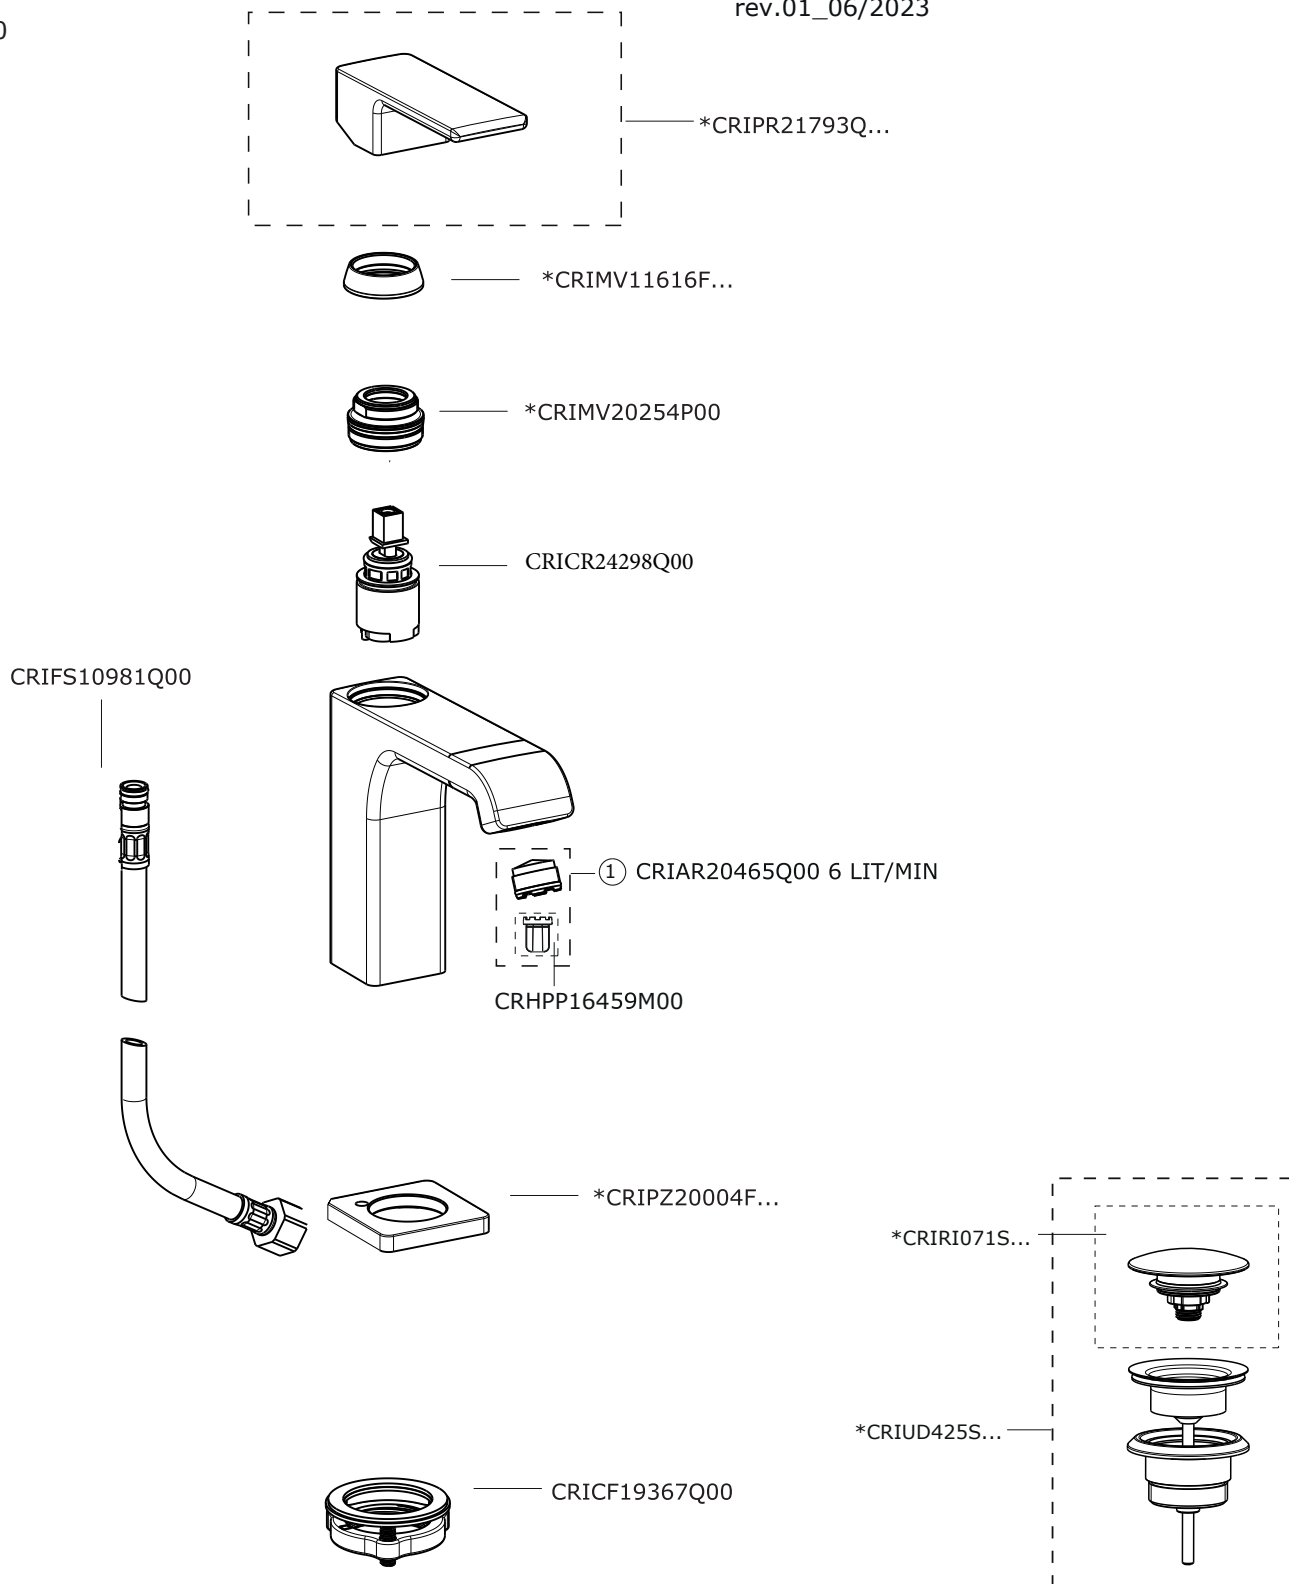

QUADRI S

CRIQS220

SCHEDA RICAMBI | SPARE PARTS SHEET

rev.01_06/2023

NOTE | NOTES

* completare con codice finitura | complete with finishing code

① CRIAR16970Q00 4lit/min