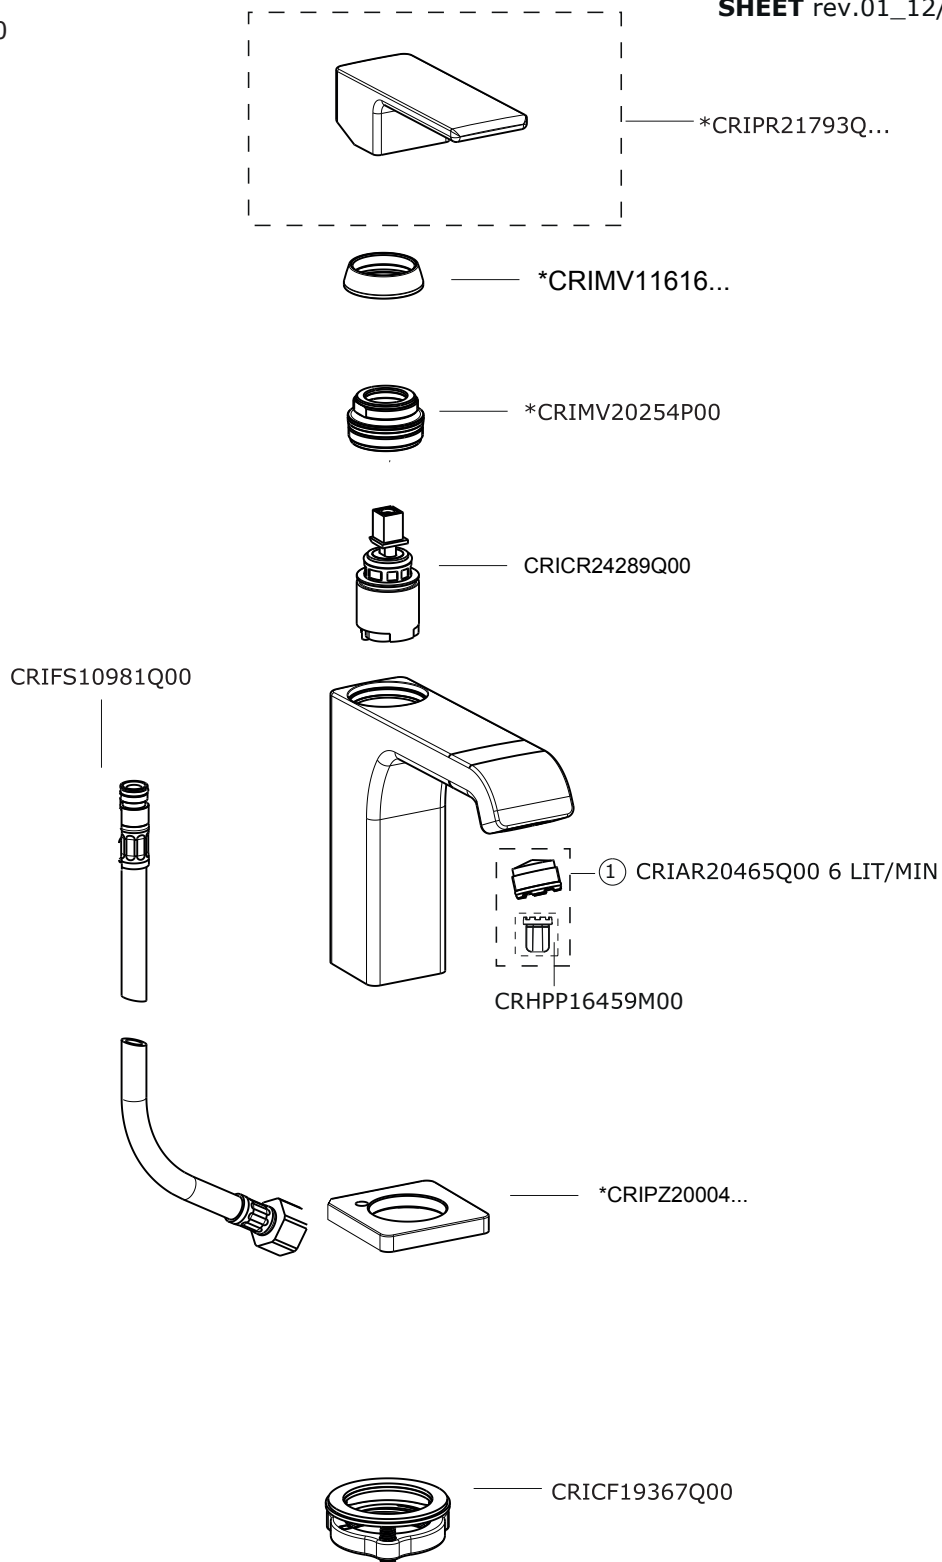

# QUADRI S

CRIQS920

SCHEDA RICAMBI | SPARE PARTS

SHEET rev.01\_12/2024

## NOTE | NOTES

\* completare con codice finitura | complete with finishing code

① CRIAR16970Q00 4lit/min