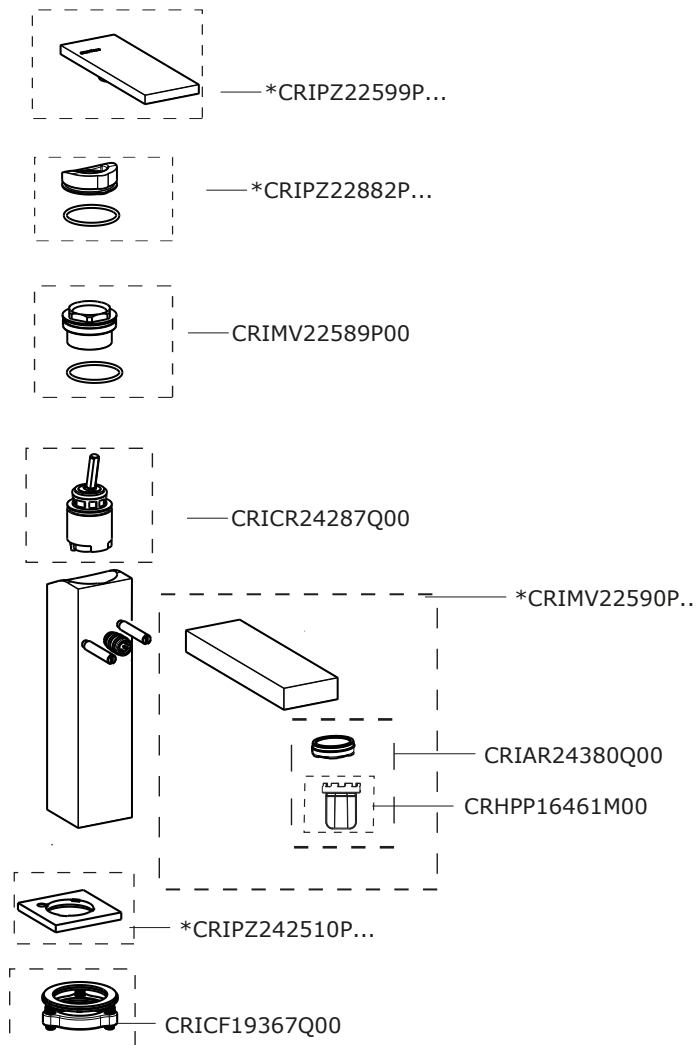

TABULA

CRITA920

SCHEDA RICAMBI | SPARE PARTS
SHEET rev.01_12/2024

NOTE | NOTES

* completare con codice finitura | complete with finishing code