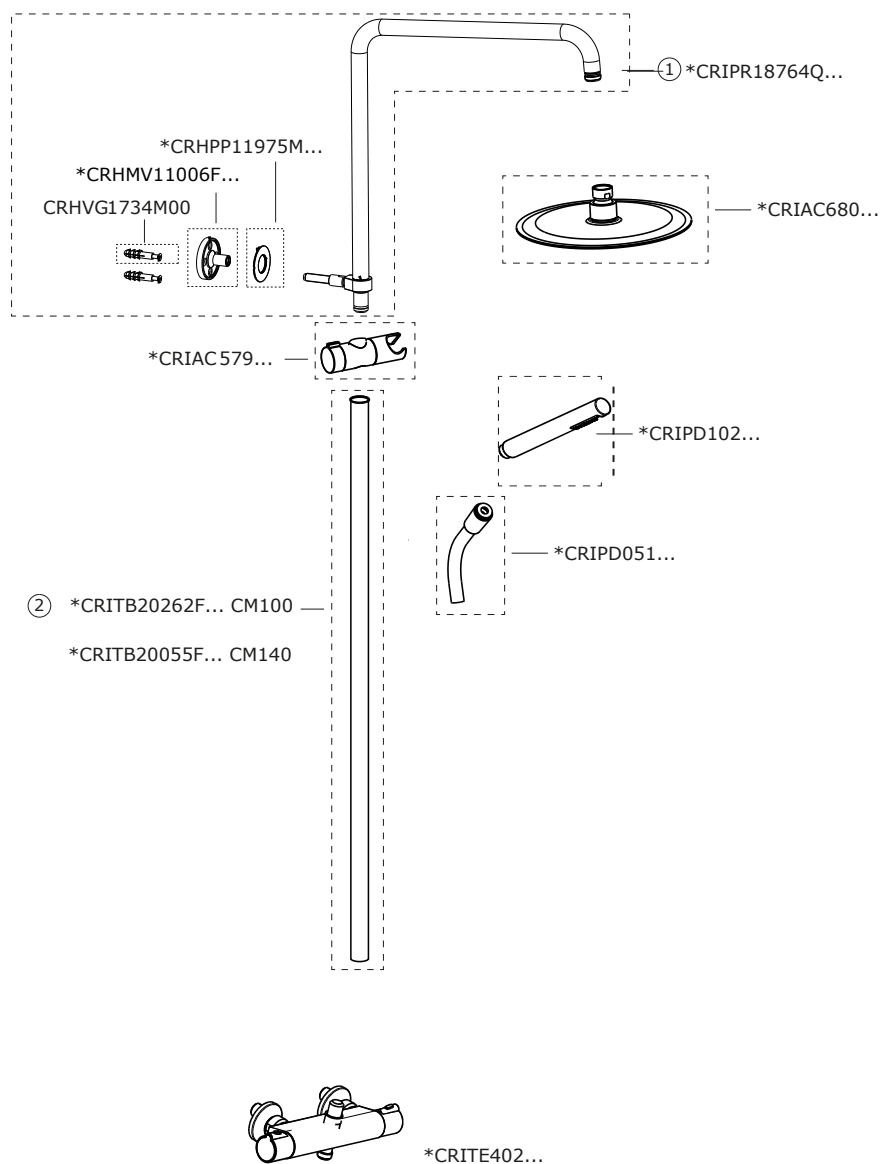

THETA

CRITE458

SCHEDA RICAMBI | SPARE PARTS
SHEET rev.01_06/2023

* completare con codice finitura | complete with finishing code

① before2018 CRICN15226Q

② before2018 CRITB11011F...cm100

CRISTINA S.r.l. a socio unico
via G. Fava, 56 - 28024 Gozzano (NO) Italy - phone +39 0322 9545
fax +39 0322 956556 - info@cristinagroup.com
cristinarubINETTERIE.com