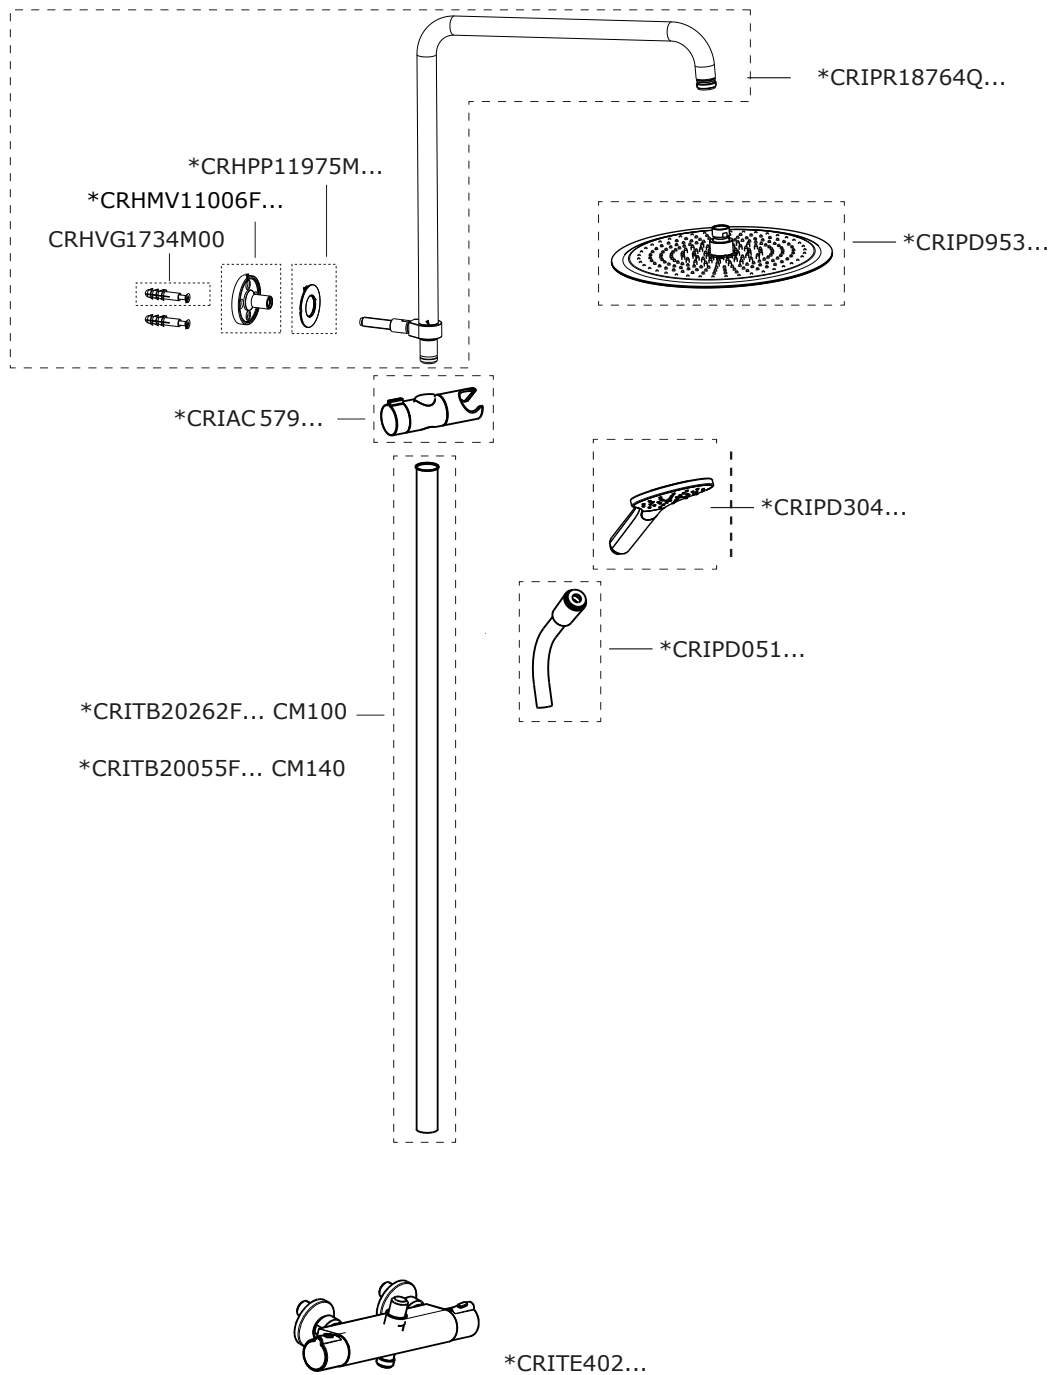

THETA

SCHEDA RICAMBI | SPARE PARTS SHEET
rev.01_05/2022

CRITE480

* completare con codice finitura | complete with finishing code