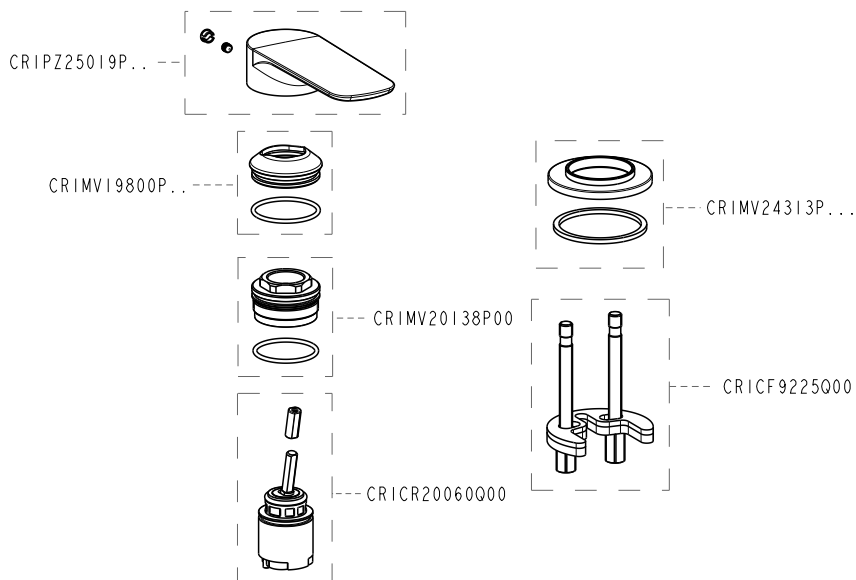

TILDE

CRIT1220

SCHEDA RICAMBI | SPARE PARTS SHEET

rev.01_05/2023

NOTE | NOTES

* completare con codice finitura | complete with finishing code