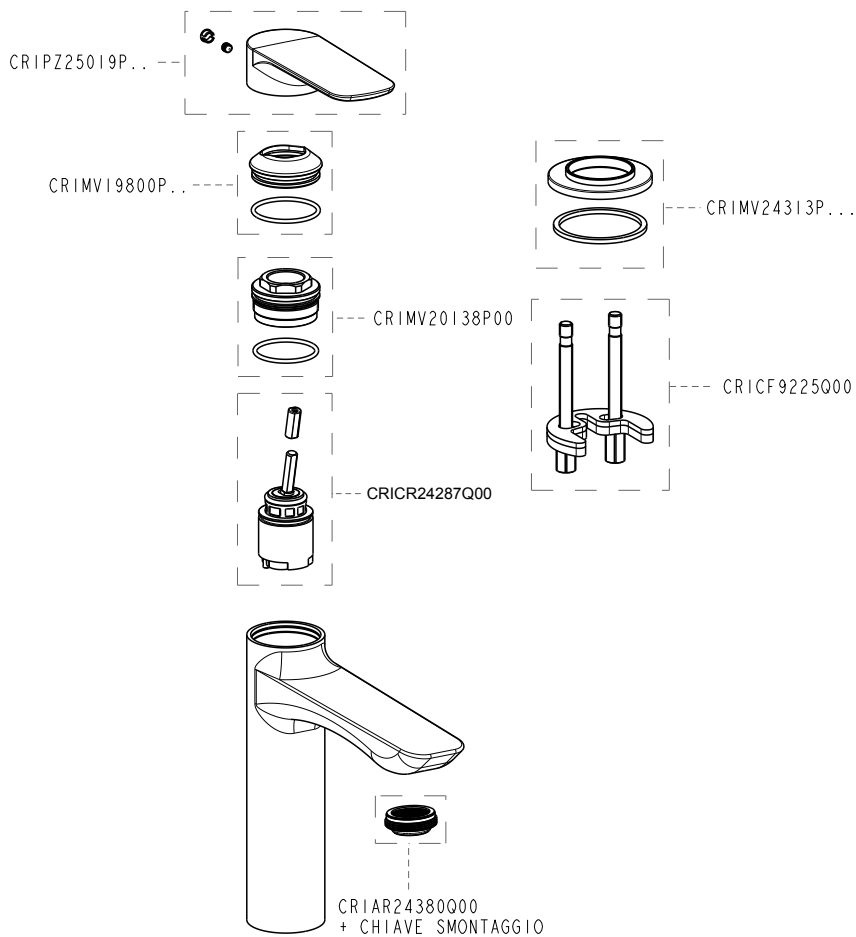

# TILDE

CRIT1920

SCHEDA RICAMBI | SPARE PARTS SHEET

rev.01\_02/2025

## NOTE | NOTES

\* completare con codice finitura | complete with finishing code