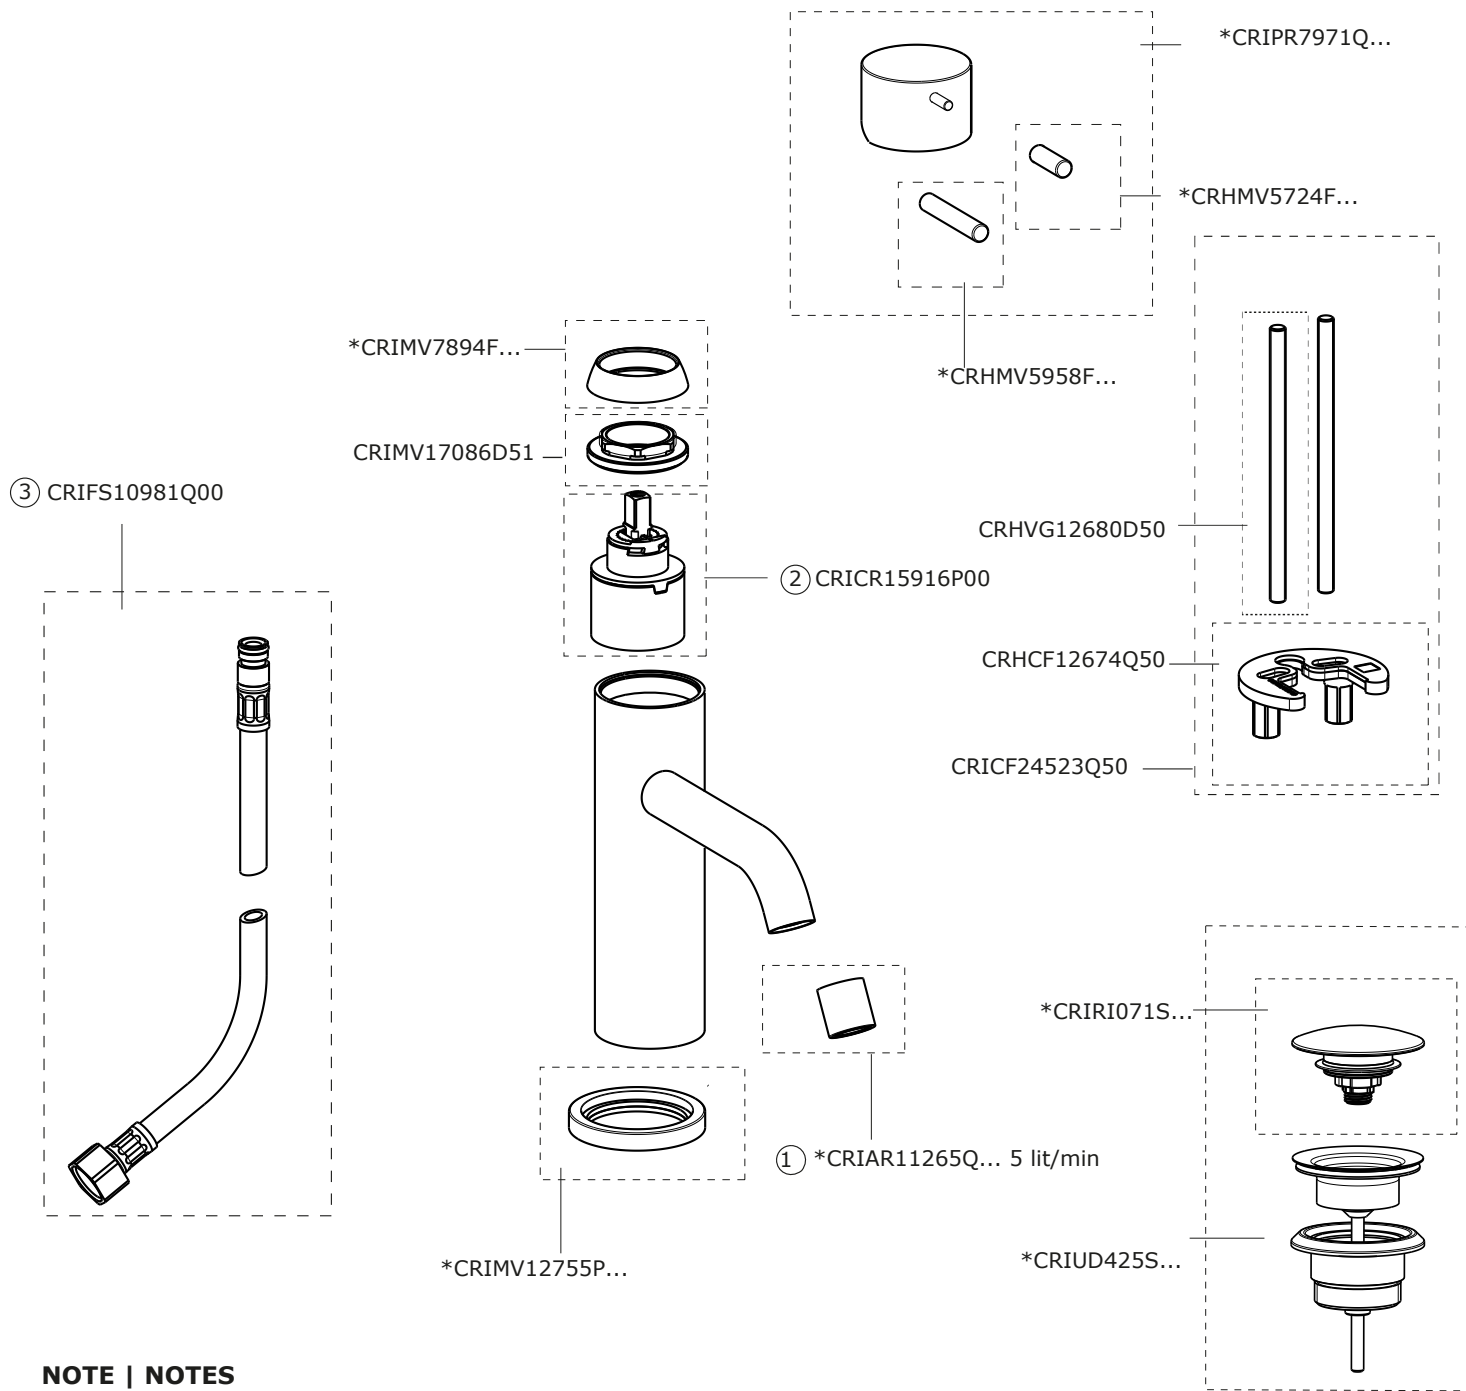

# TRICOLORE VERDE

CRITV220

SCHEDA RICAMBI | SPARE PARTS SHEET

rev.01\_02/2022

## NOTE | NOTES

\* completare con codice finitura | complete with finishing code

① \*CRIAR12502Q... 2lit/min

② Prima del 2003 CRICR15917P00

③ Prima del 2003 CRIFS17979Q00