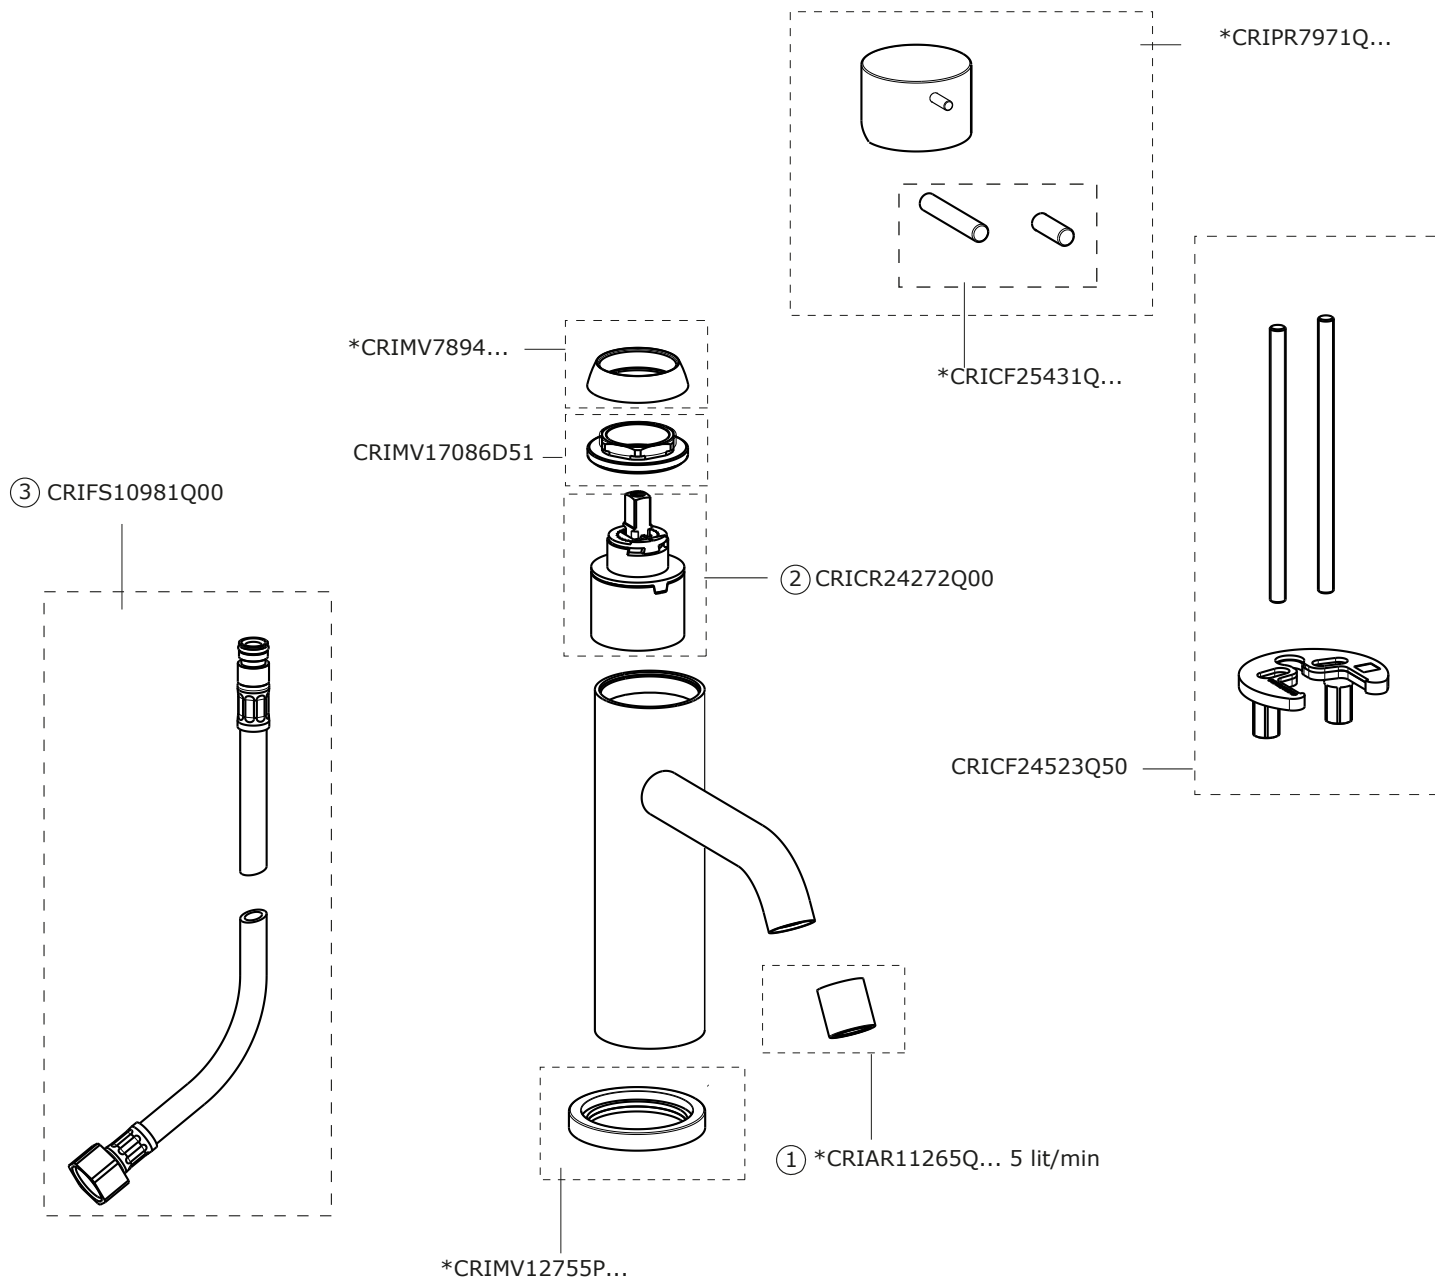

# TRICOLORE VERDE

CRITV920

SCHEDA RICAMBI | SPARE PARTS SHEET

rev.05\_12/2024

## NOTE | NOTES

\* completare con codice finitura | complete with finishing code

- ① \*CRIAR12502Q... 2lit/min
- ② Prima-Before 2003 CRICR15917P00
- ③ Prima-Before 2003 CRIFS17979Q00